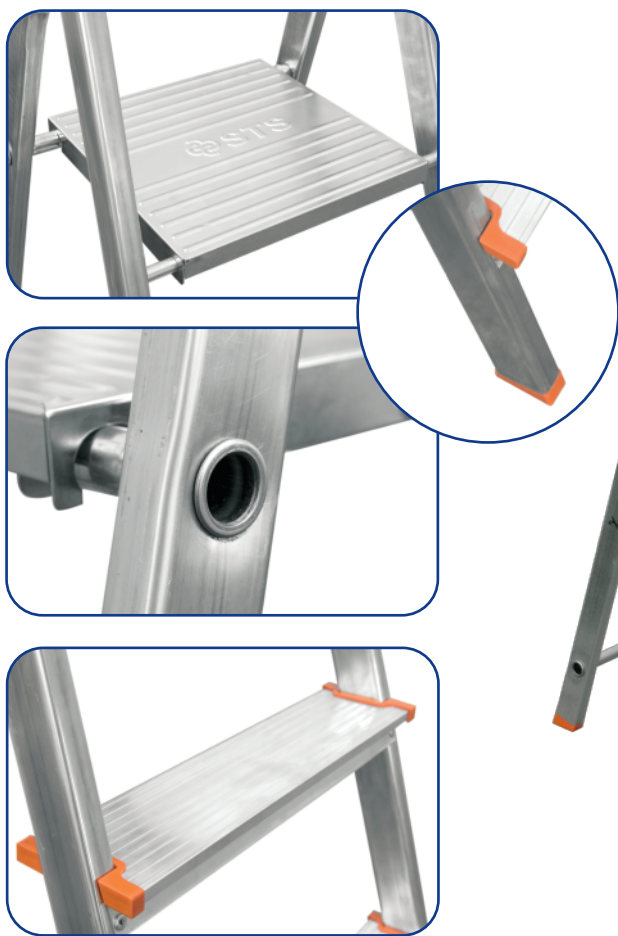

Kućne ljestve

Kućne ljestve namjenjene su svakodnevnom korištenju u domaćinstvu. Neklizajuće gazište garantuje odlično prijanjanje za sve vrste podloga koji se mogu naći u životnom okruženju. Korišteni vrhunski materijali i moderna tehnologija izrade garantuju visoku upotrebljivost ovih ljestvi u skoro svim situacijama.

Tehničke karakteristike

	3	1,30	0,65	2,45
CO4C/03	3	1,30	0,65	2,45
CO4C/04	4	1,55	0,85	2,65
CO4C/05	5	1,80	1,08	2,90
CO4C/06	6	2,00	1,30	3,10
CO4C/07	7	2,25	1,50	3,30
CO4C/08	8	2,50	1,75	3,55